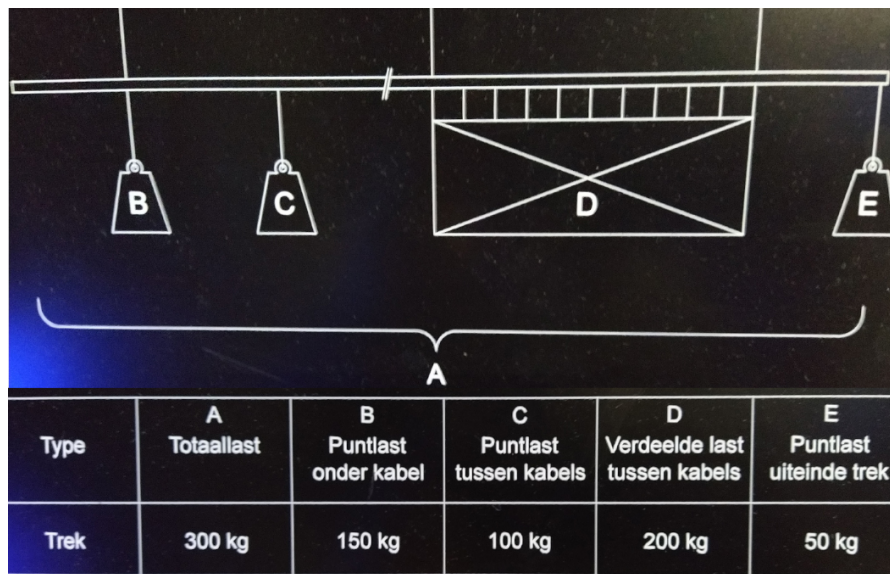

Afmeting

Van wand tot wand is de speelvloer 13 m. breed en 9.6 m. diep.
Binnen de bruggen is het speelveld 11 m. breed en 8,5 m. diep.
Breedte speelvloer met zijzwart is 12 meter.
Hoogte van de zaal is 7 meter.
Hoogte onder de bruggen is 4,96 meter.

Zie ook: [download 'plattegrond theaterzaal', of 'cc Amstel' in dwg and dxf.](#)

Bruggen & trekken

Zaalbrug, portaalbrug en zijbruggen. Er is geen achterbrug.
Er zijn 8 trekken, 3 vast en 5 stuks ieder verschuifbaar over een breedte van 2,5 meter. Topmerk 6.8 meter, laagte merk 0.3 meter.

- Horizontoek hangt in vaste trek 8 op 20 cm van achterwand. Trek is 11 m.
- Fond hangt in vaste trek 7 op 40 cm van achterwand. Trek is 11 meter.
- Tegenlicht trek 6 hangt vast op 90 cm van achterwand. 10 m. breed.
- 4 stuks verschuifbare trekken tot aan portaalbrug. 10 m. breed.
- 1 verschuifbare trek tussen portaal- en zaalbrug.