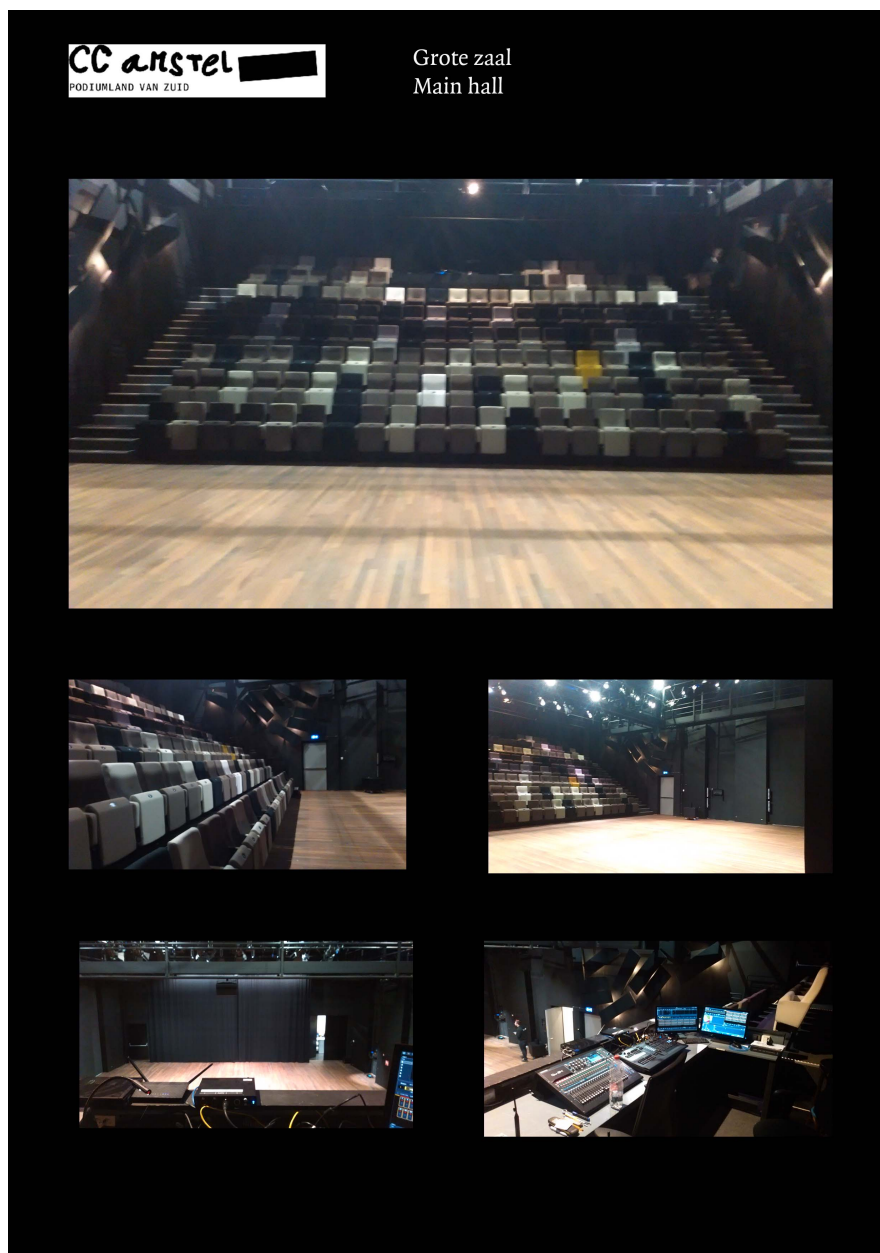

Technische specificatie CC Amstel Zaal

De theaterzaal van CC Amstel is een nieuw gebouw - 2018 - vlakke vloer theater voorzien van bruggen en een aantal trekken. **Let op! Deze zaal is volledig Ledlicht ingericht.**

Voor de zaal hebben we een loadingdock waarin plaats voor voertuig tot 12 m. lang. **Dit is geen parkeerplaats voor personenvoertuigen.** In het loadingdock bevindt zich een liftplateau dat op hoogte van laadvloer vrachtwagen kan worden gezet.

Er is geen werkplaats.

Er is geen opslagmogelijkheid.